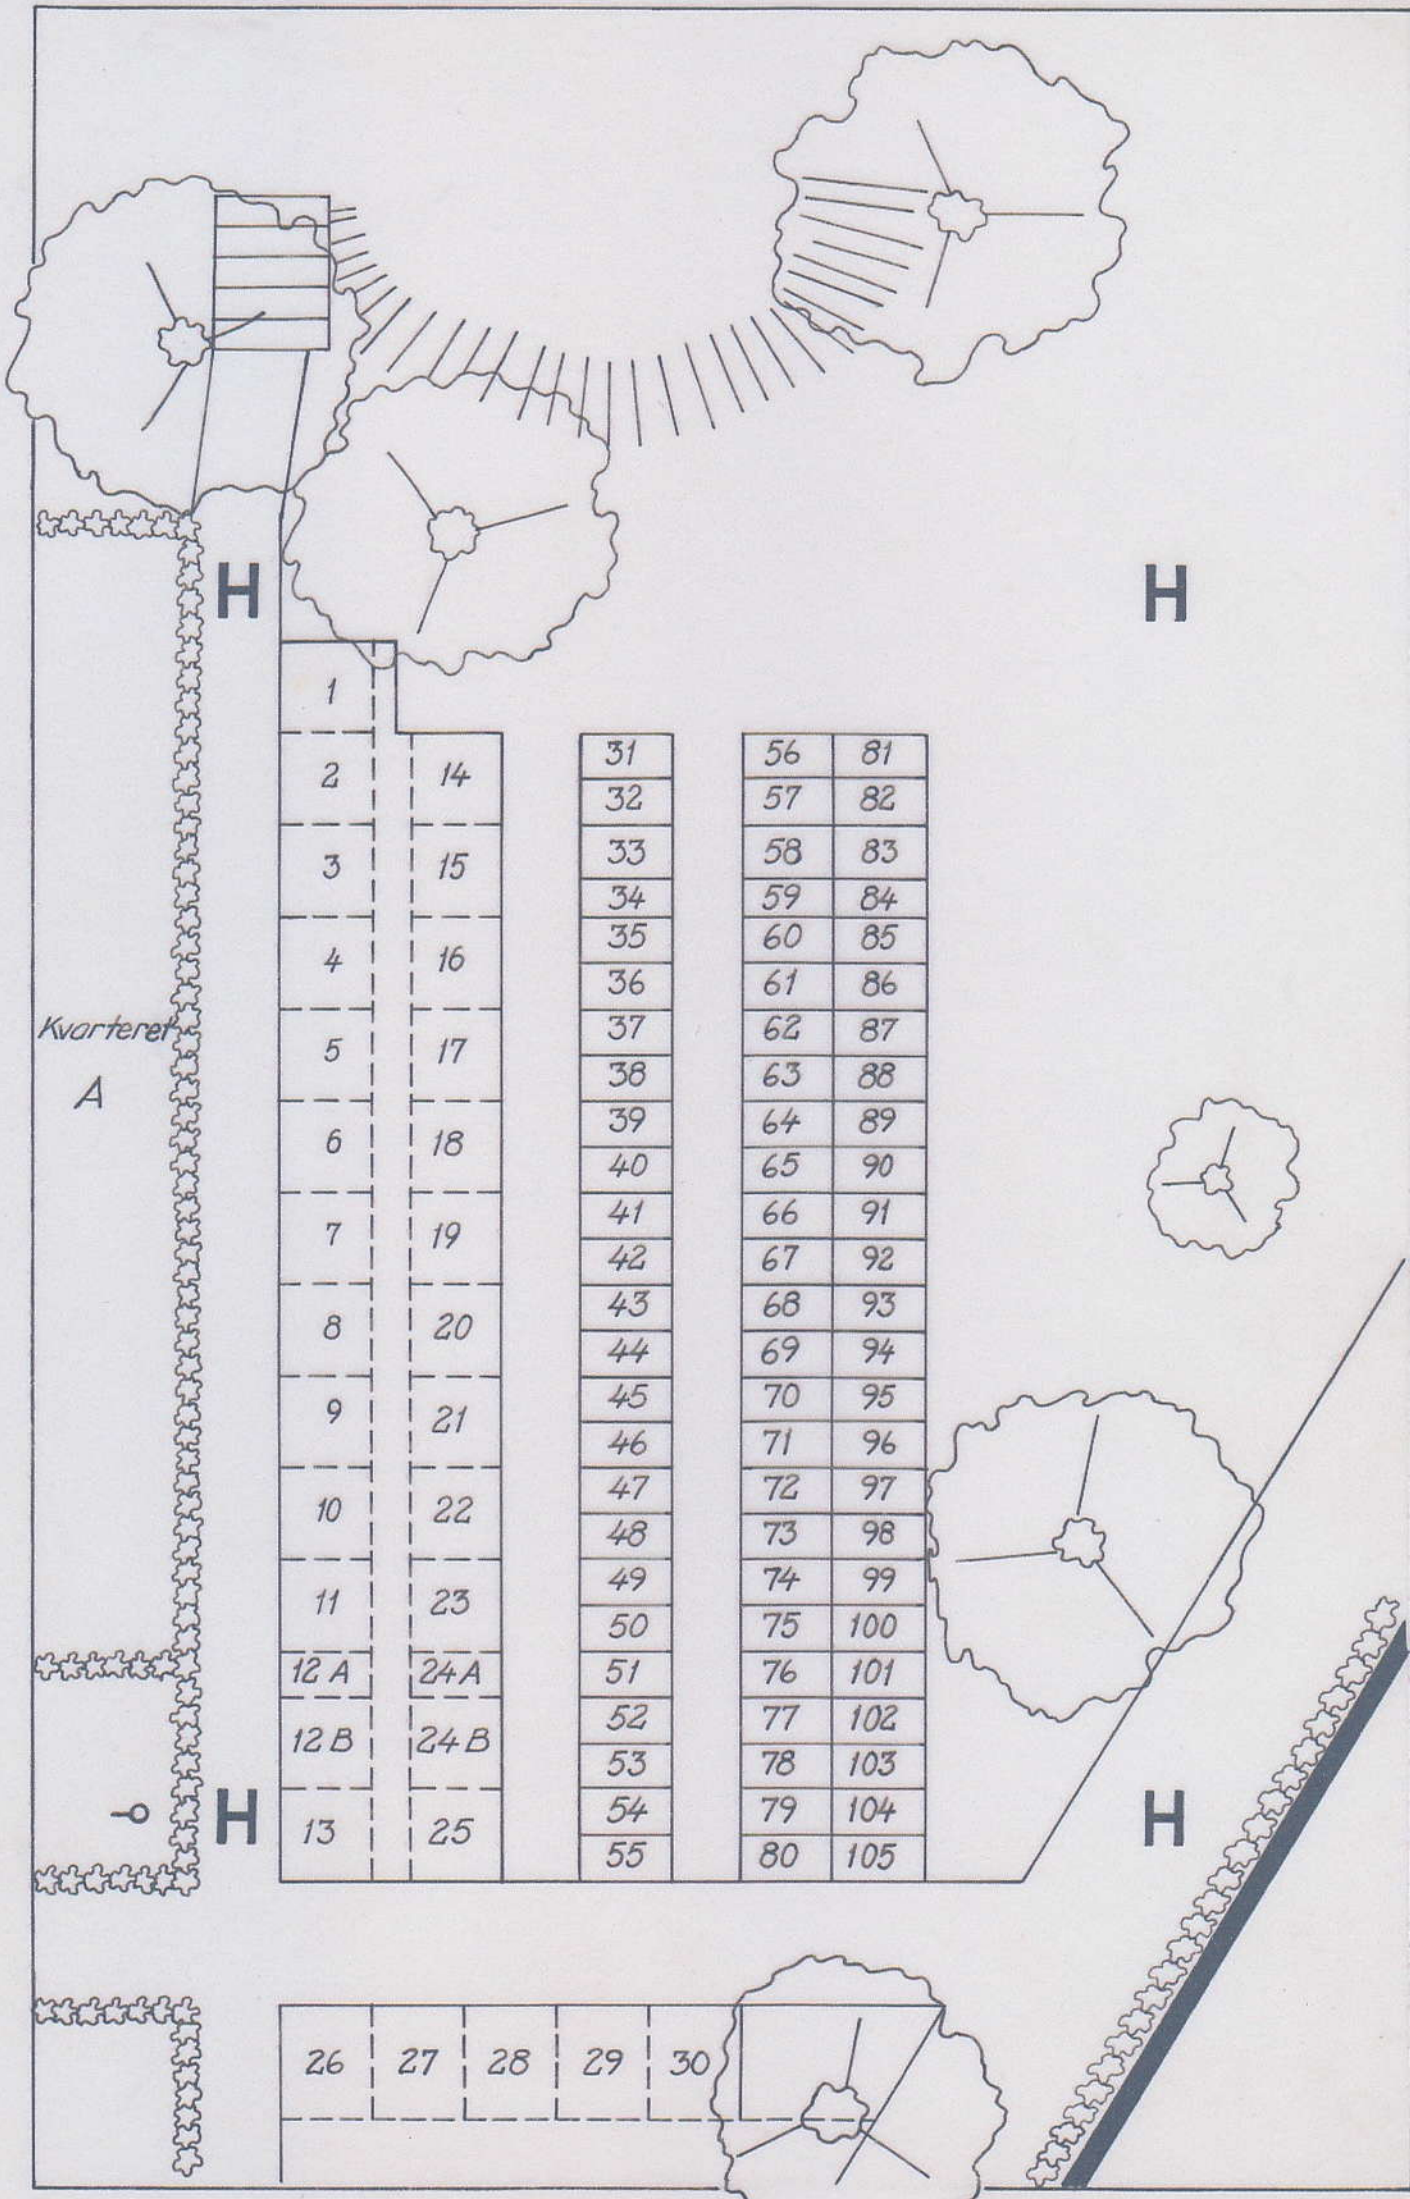

Slottskyrkogården

Kvarteret A (REV. 75.11.06 BETR. NUMRERING)

Kvarteret F del II

Skala 1:200

↑  
Urnlunden A

↓  
Kvarteret I

Slottskyrkogården

15	16	17	18
----	----	----	----

**F**

*Kvarteret K*

*Kvarteret*  
*D*

**G**

**G**

**G**

1					
2	14	31	56	81	
3	15	32	57	82	
4	16	33	58	83	
5	17	34	59	84	
6	18	35	60	85	
7	19	36	61	86	
8	20	37	62	87	
9	21	38	63	88	
10	22	39	64	89	
11	23	40	65	90	
12 A	24 A	41	66	91	
12 B	24 B	42	67	92	
13	25	43	68	93	
		44	69	94	
		45	70	95	
		46	71	96	
		47	72	97	
		48	73	98	
		49	74	99	
		50	75	100	
		51	76	101	
		52	77	102	
		53	78	103	
		54	79	104	
		55	80	105	

26	27	28	29	30
----	----	----	----	----