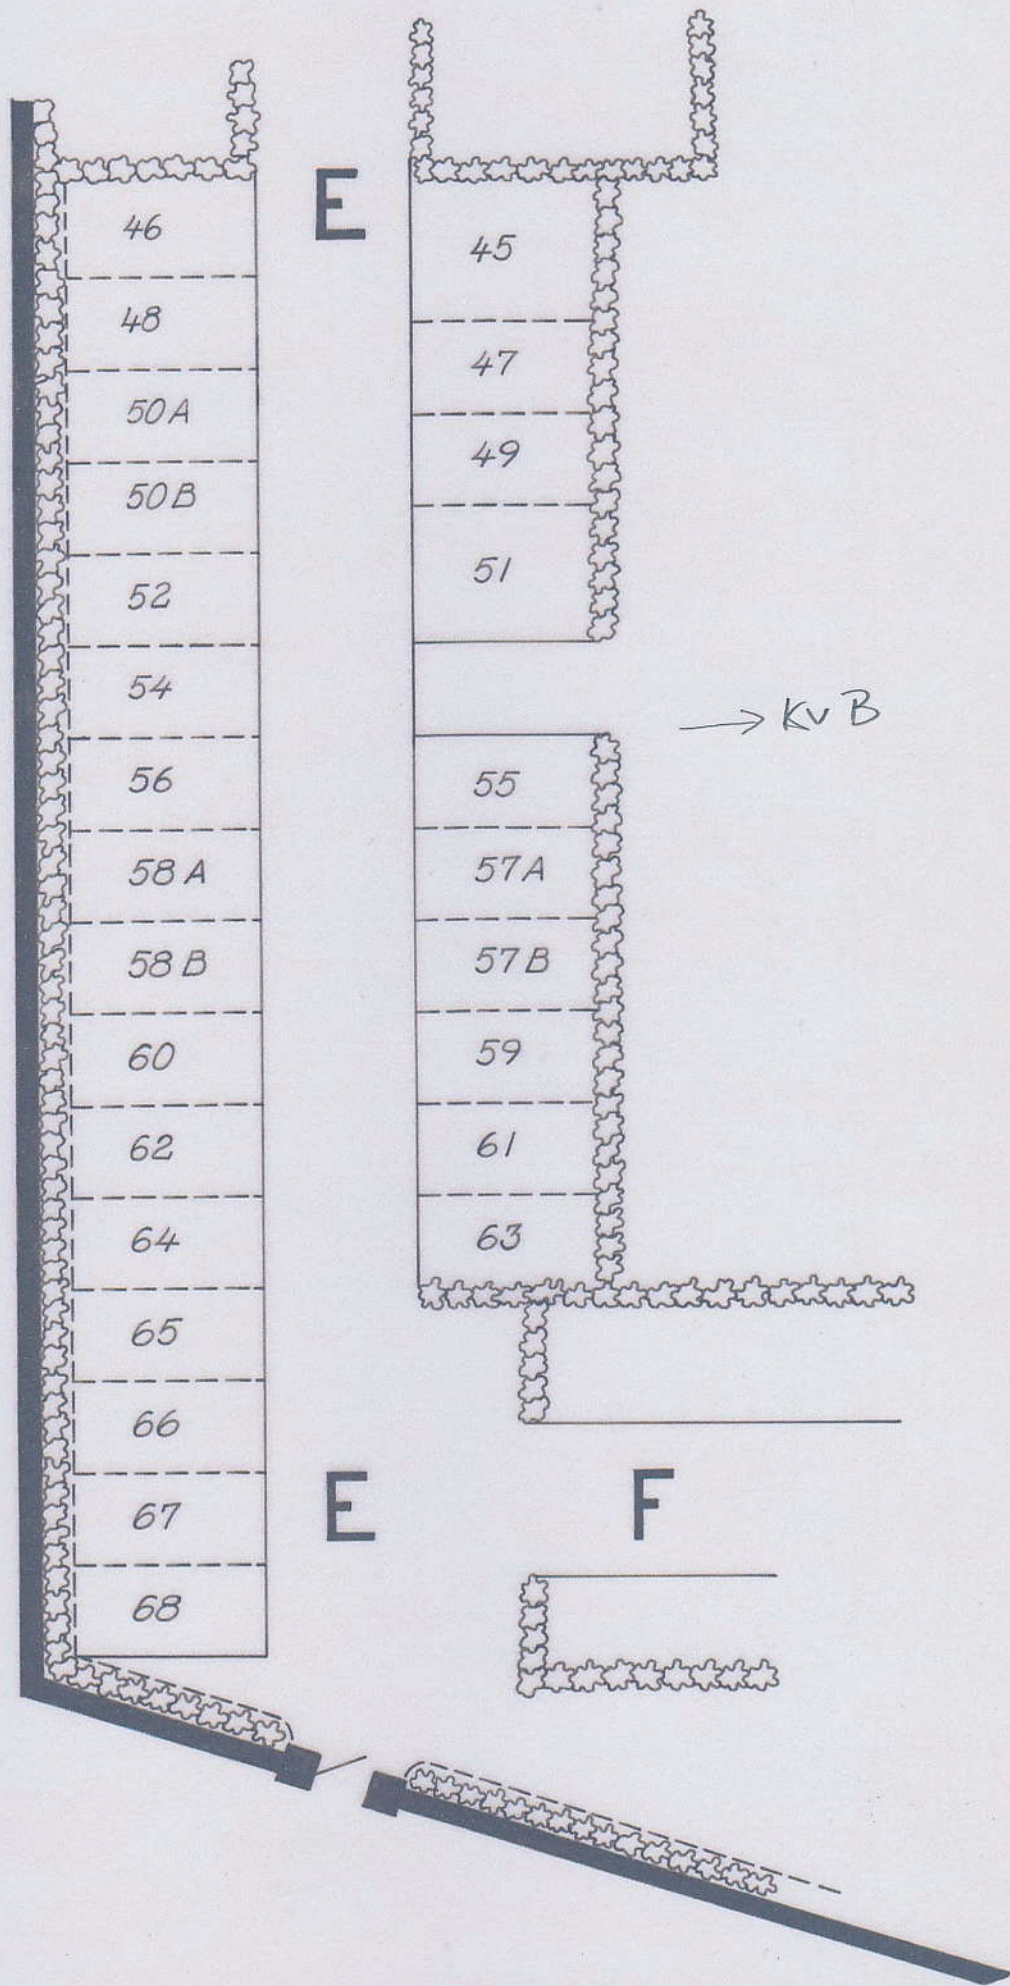

Slottskyrkogården

Kvarteret A (REV. 75.11.06 BETR. NUMRERING)

Kvarteret F del II

Skala 1:200

↑  
Urnlunden A

↓  
Kvarteret I

Slottskyrkogården

15	16	17	18
----	----	----	----

117	119	121	123	125	127	129	131	133	135	137	139	141	143
118	120	122	124	126	128	130	132	134	136	138	140	142	144

146	148	150	152	154	156	158	160	162	164	166	168	170
174	176	178	180	182	184	186	188	190	192	194	196	198

D

29	28	27	26	25	24	23	22	21	20	19	18	17	16	15
----	----	----	----	----	----	----	----	----	----	----	----	----	----	----

3	2	1
---	---	---

32	31	30
----	----	----

Minneslund

**E**

*Kvarteret*

*C*

**E**

*Kvarteret B*

1	3	5A	5B	7	9	11A	11B	13	15	17A	17B	19	21A	21B	23
---	---	----	----	---	---	-----	-----	----	----	-----	-----	----	-----	-----	----

**F**

2	4A	4B	6	8A	8B	10	12A	12B	14A	14B	16	18A	18B	20	22A	22B	24
---	----	----	---	----	----	----	-----	-----	-----	-----	----	-----	-----	----	-----	-----	----