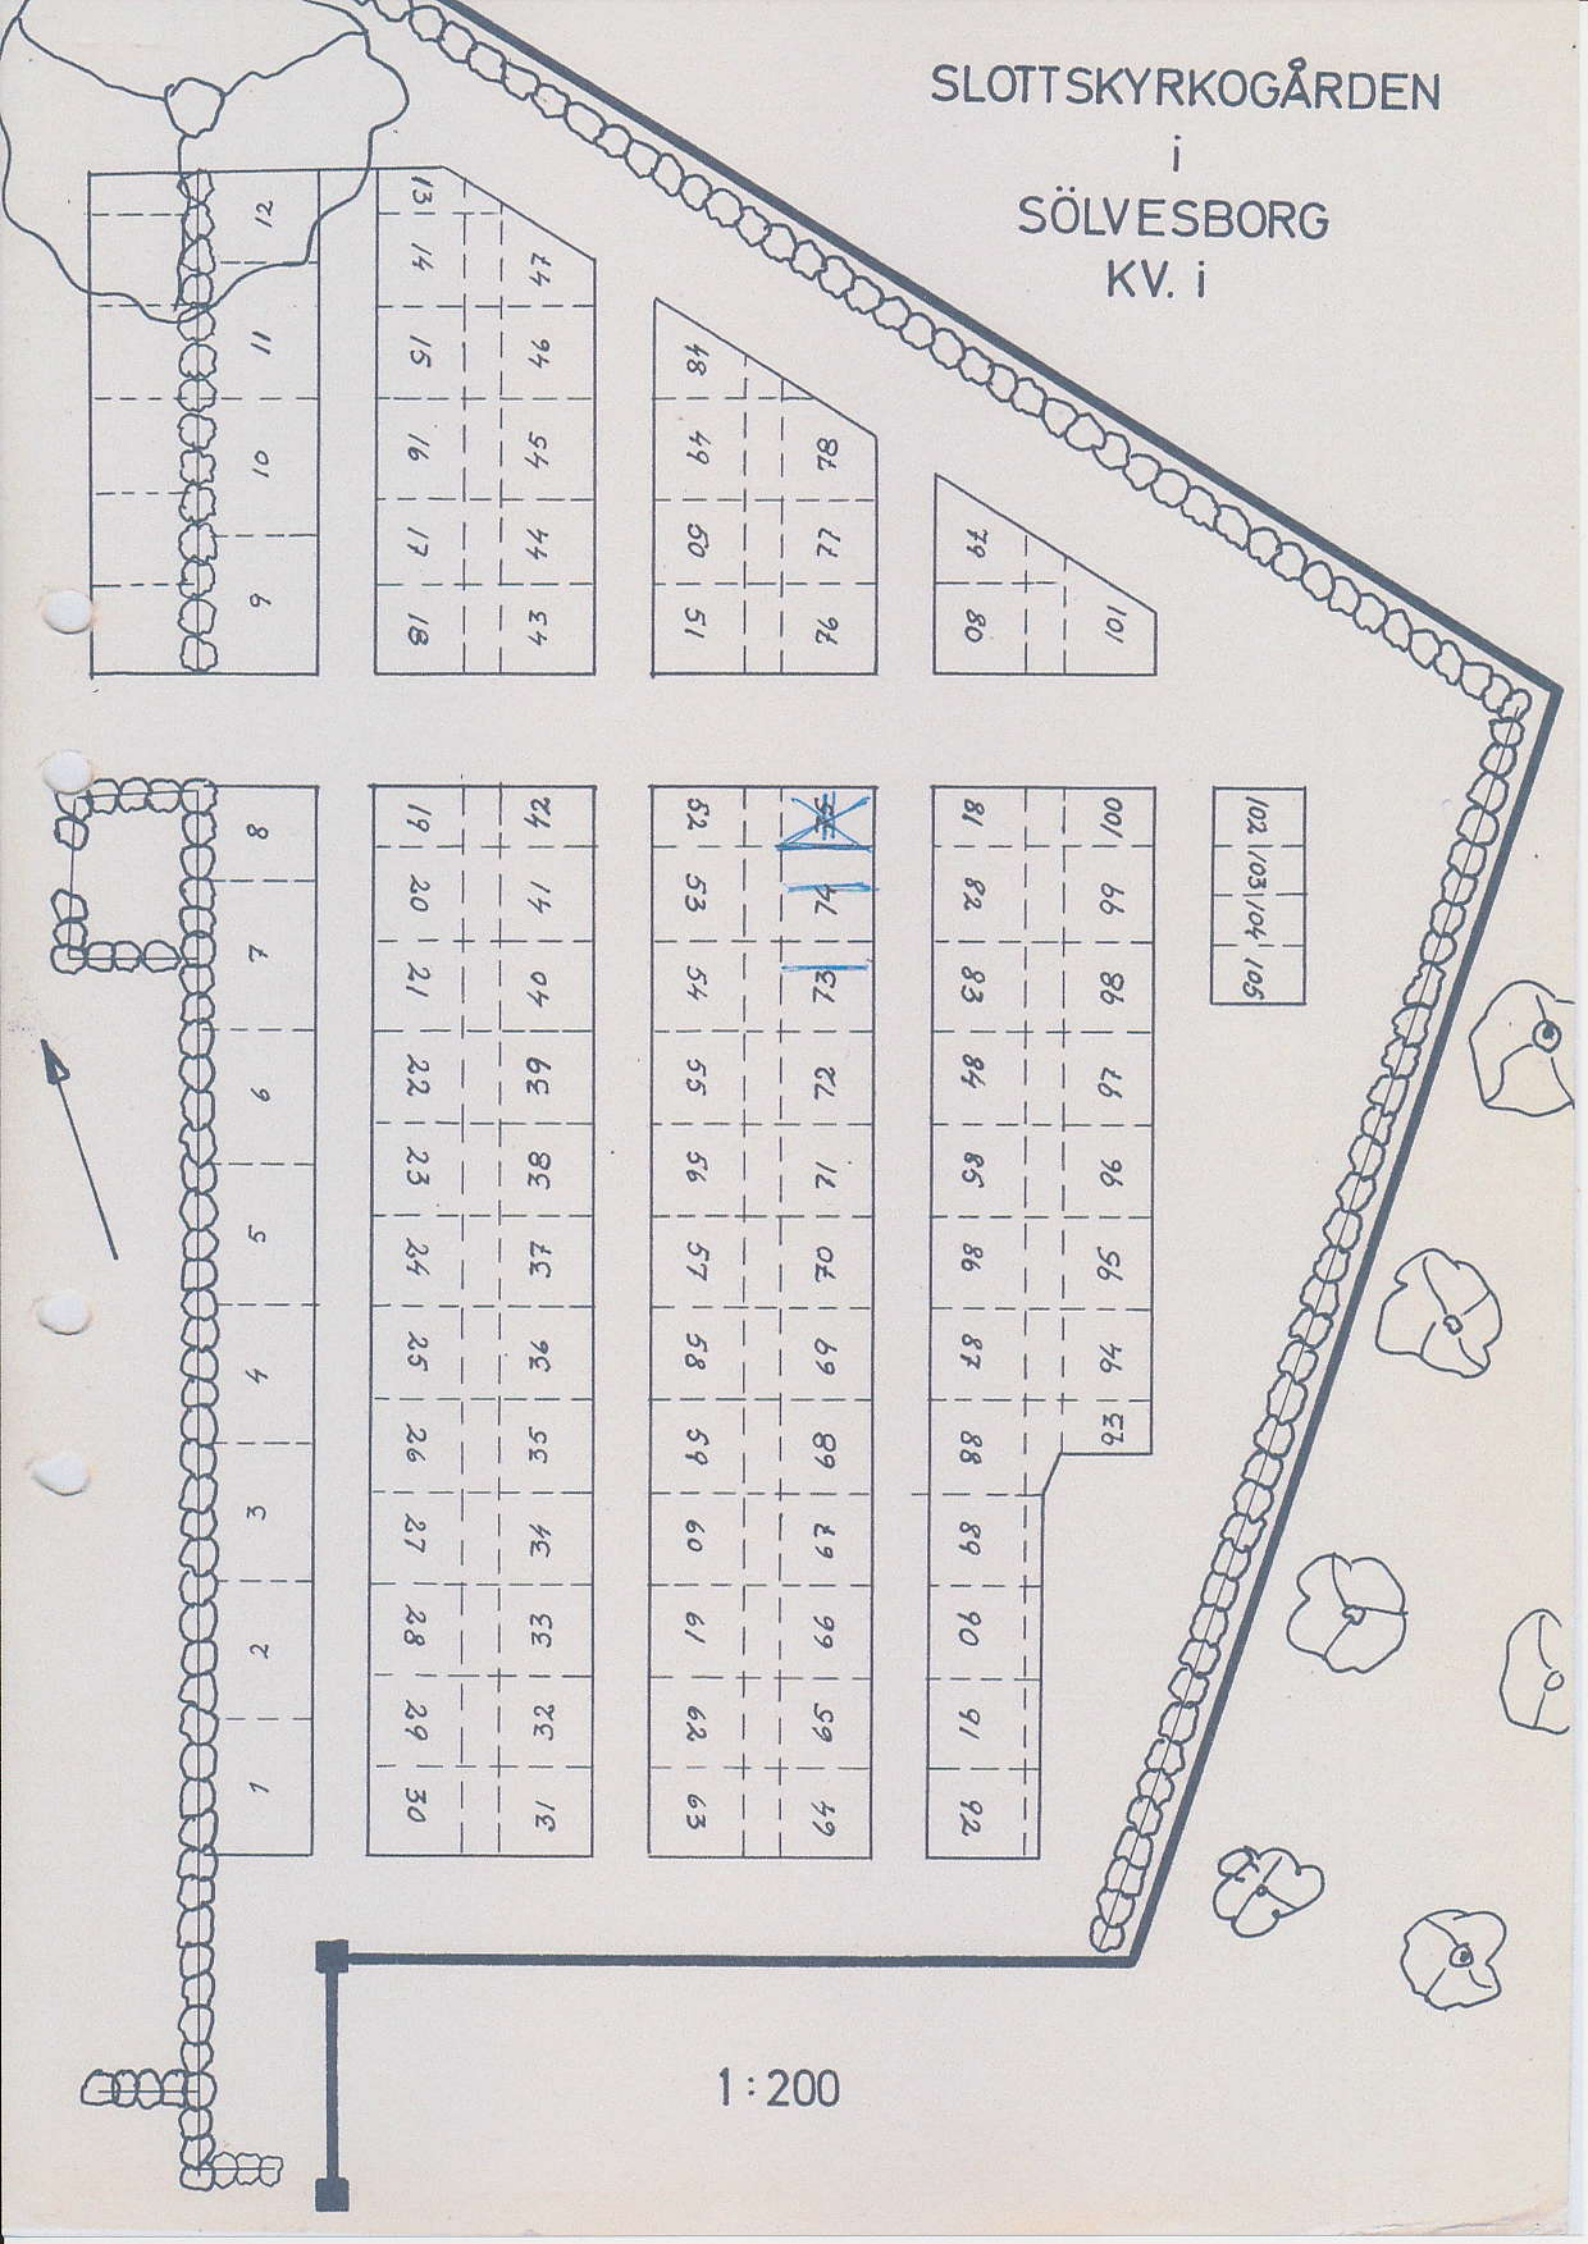

SLOTTSKYRKO GÅRDEN

i
SÖLVESBORG
KV. i

12	11	10	9

13	14	15	16	17	18
44	45	46	47	48	49

48	49	50	51
78	77	76	75

79	80	101