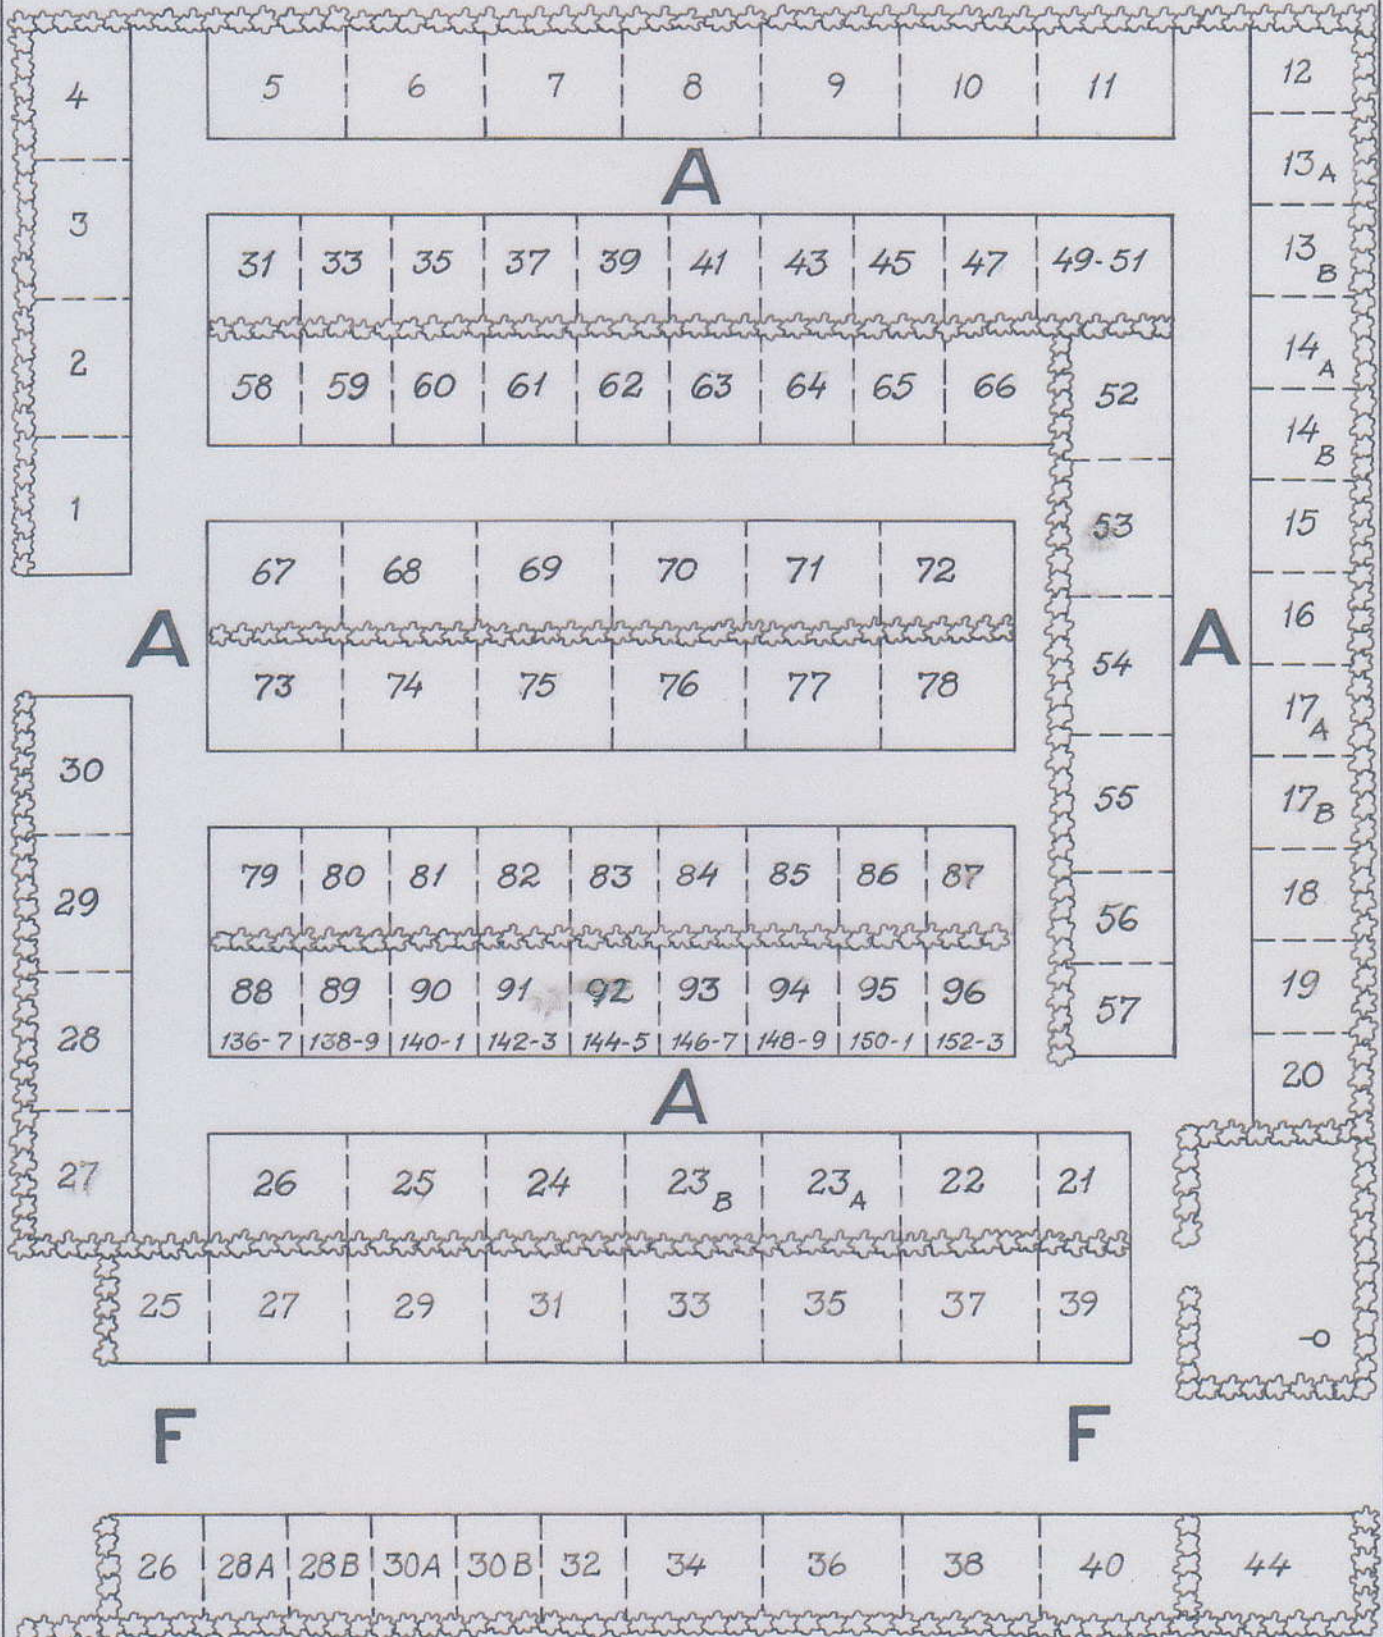

Slottskyrkogården

Kvarteret A (REV. 75.11.06 BETR. NUMRERING)

Kvarteret F del II

Skala 1:200

↑  
Urnlunden A

↓  
Kvarteret I

Slottskyrkogården

15	16	17	18
----	----	----	----

19	20	21	22
----	----	----	----

**B**

14
13
12
11
10
9
8
7
6
5

64
63
62
61
60
59
58
57
56
55
54
53
52
51
50
49
48
47
46
45
44
43
42
41
40
39
38
37

92
91
90
89
88
87
86
85
84
83
82
81
80
79
78
77
76
75
74
73
72
71
70
69
68
67
66
65

120
119
118
117
116
115
114
113
112
111
110
109
108
107
106
105
104
103
102
101
100
99
98
97
96
95
94
93

148
147
146
145
144
143
142
141
140
139
138
137
136
135
134
133
132
131
130
129
128
127
126
125
124
123
122
121