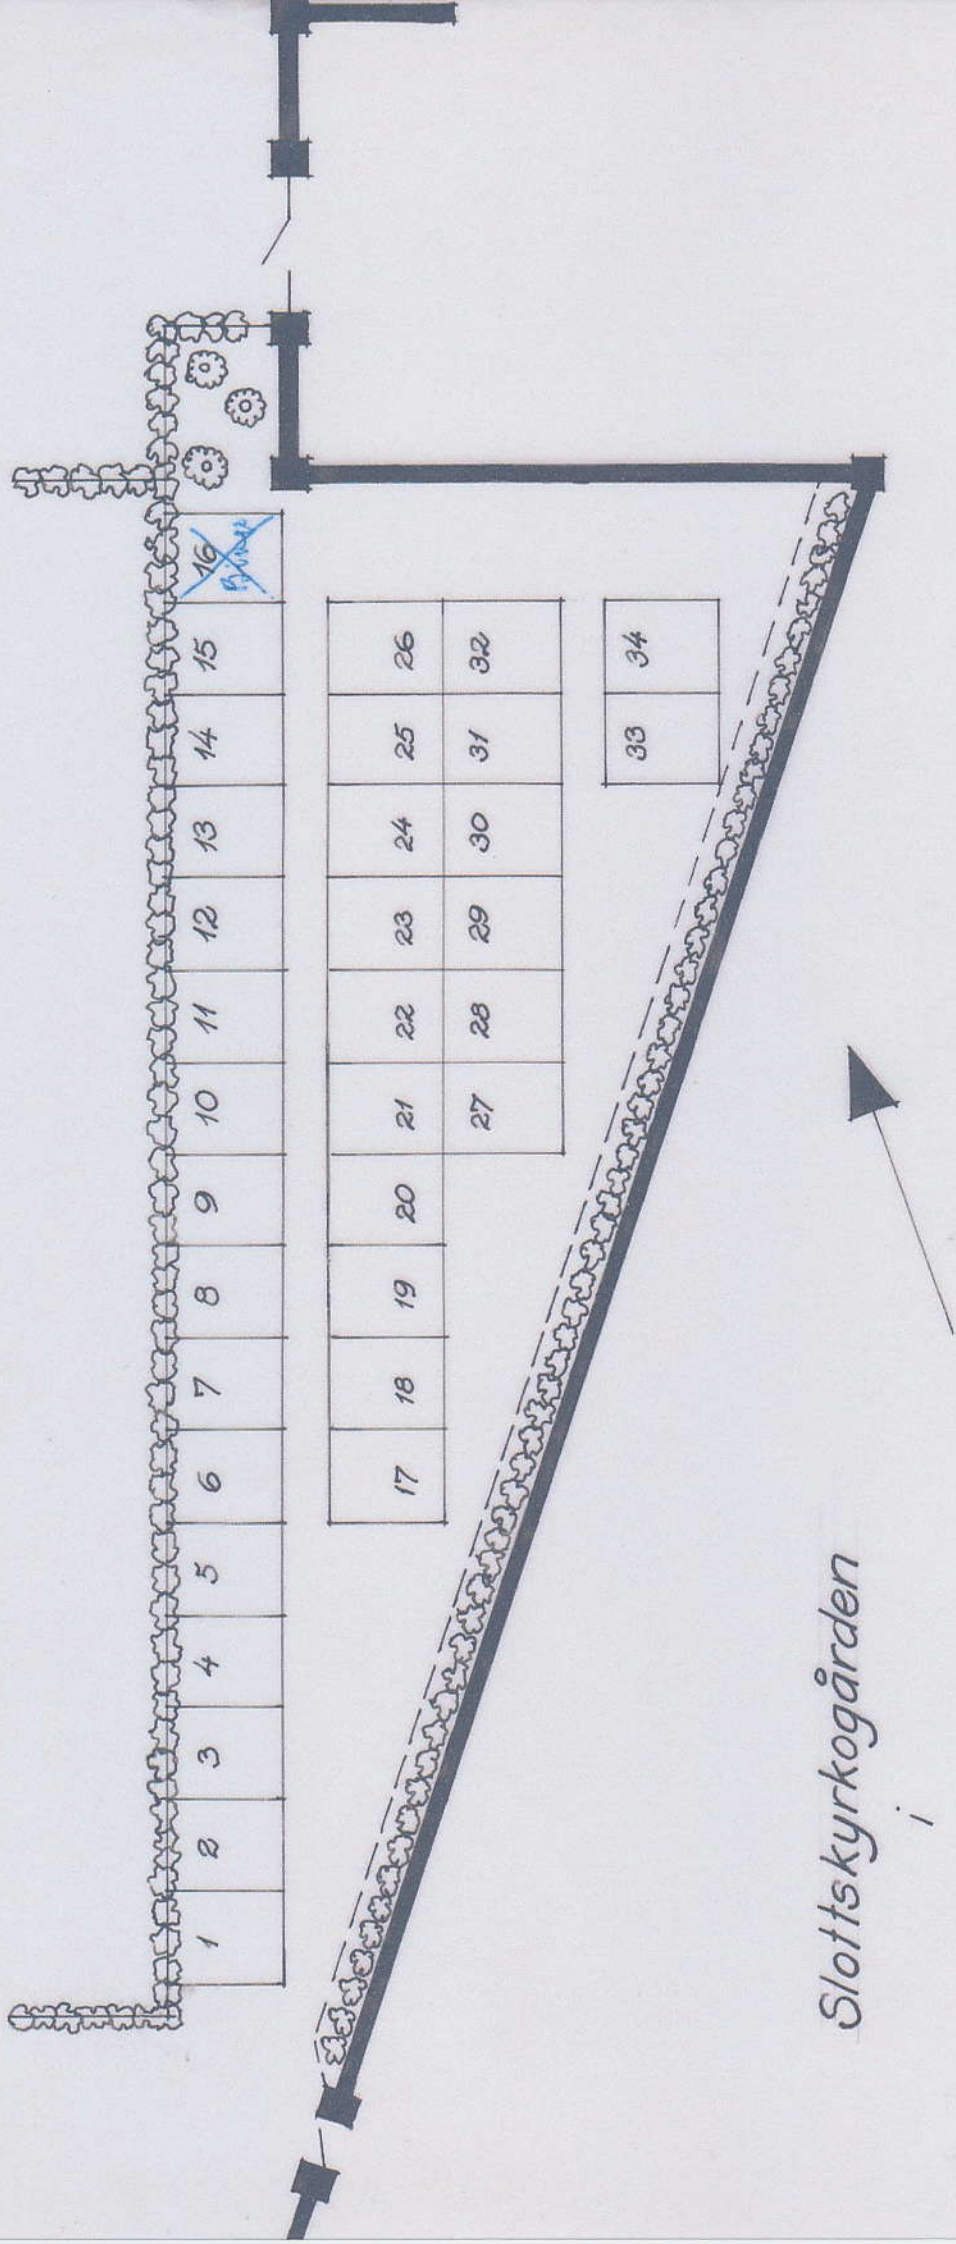

Slotts kyrkogården

Sölvesborg

Kv. K

Skala 1:200