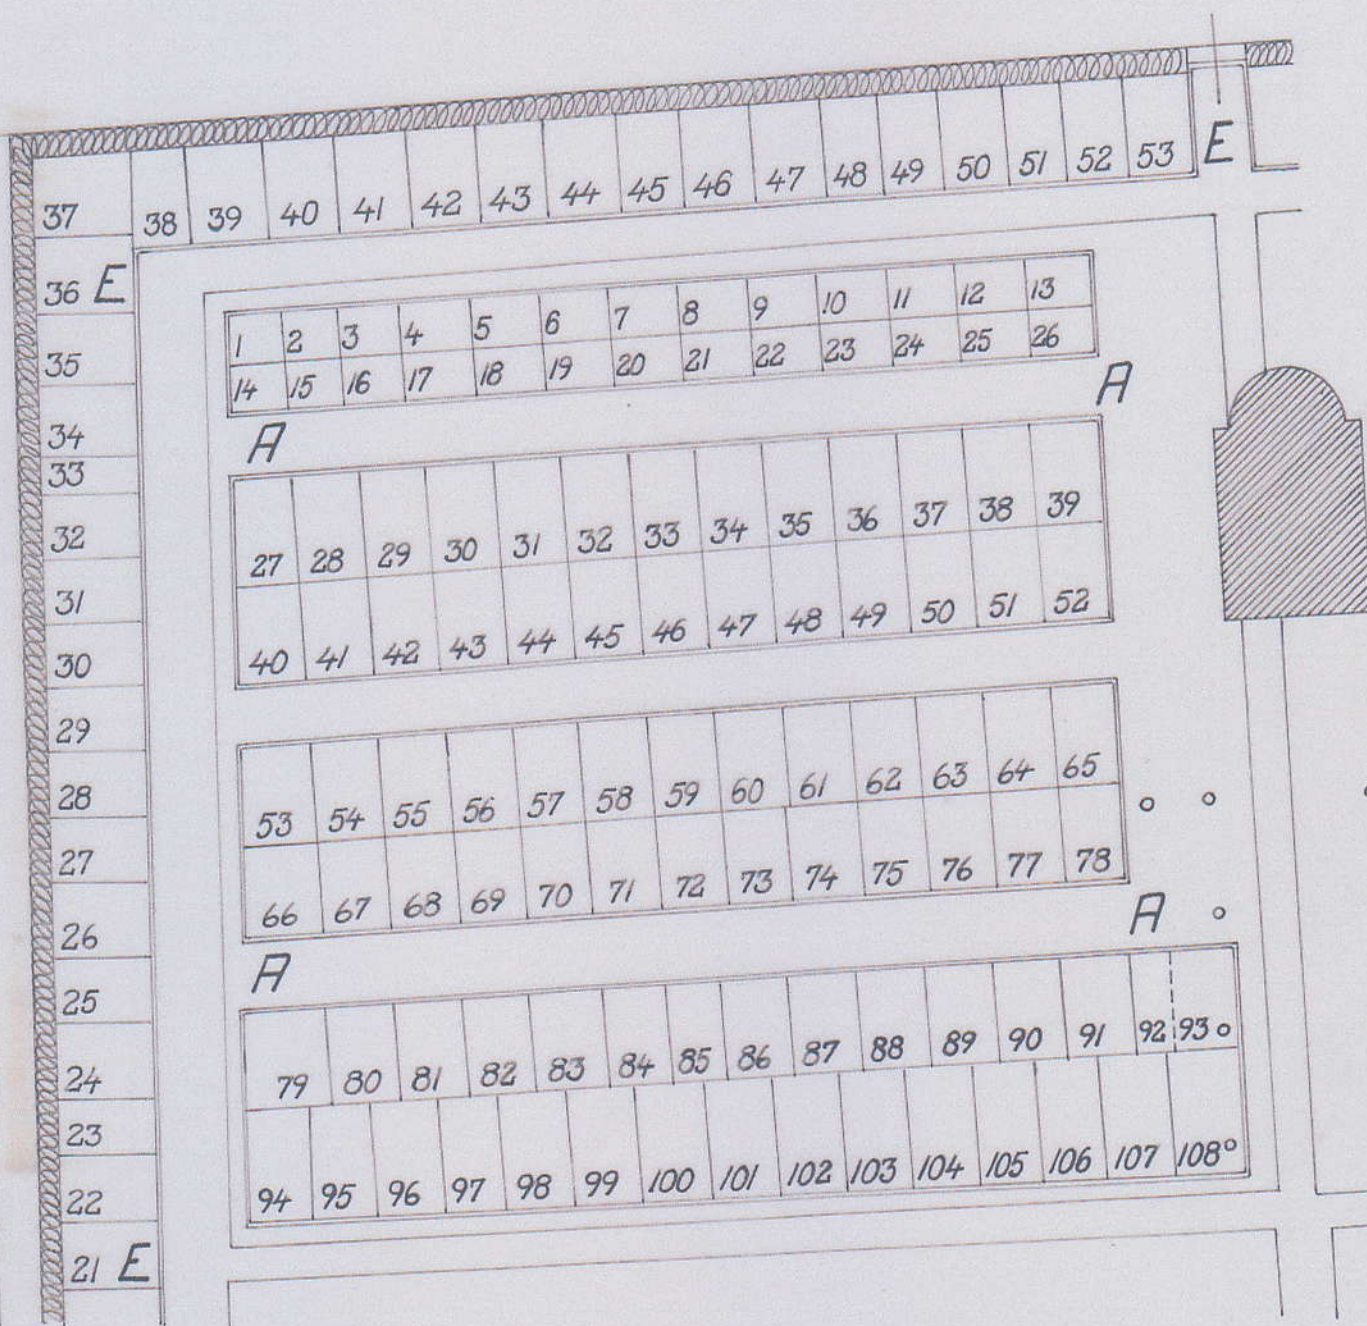

~ Sölvesborgs