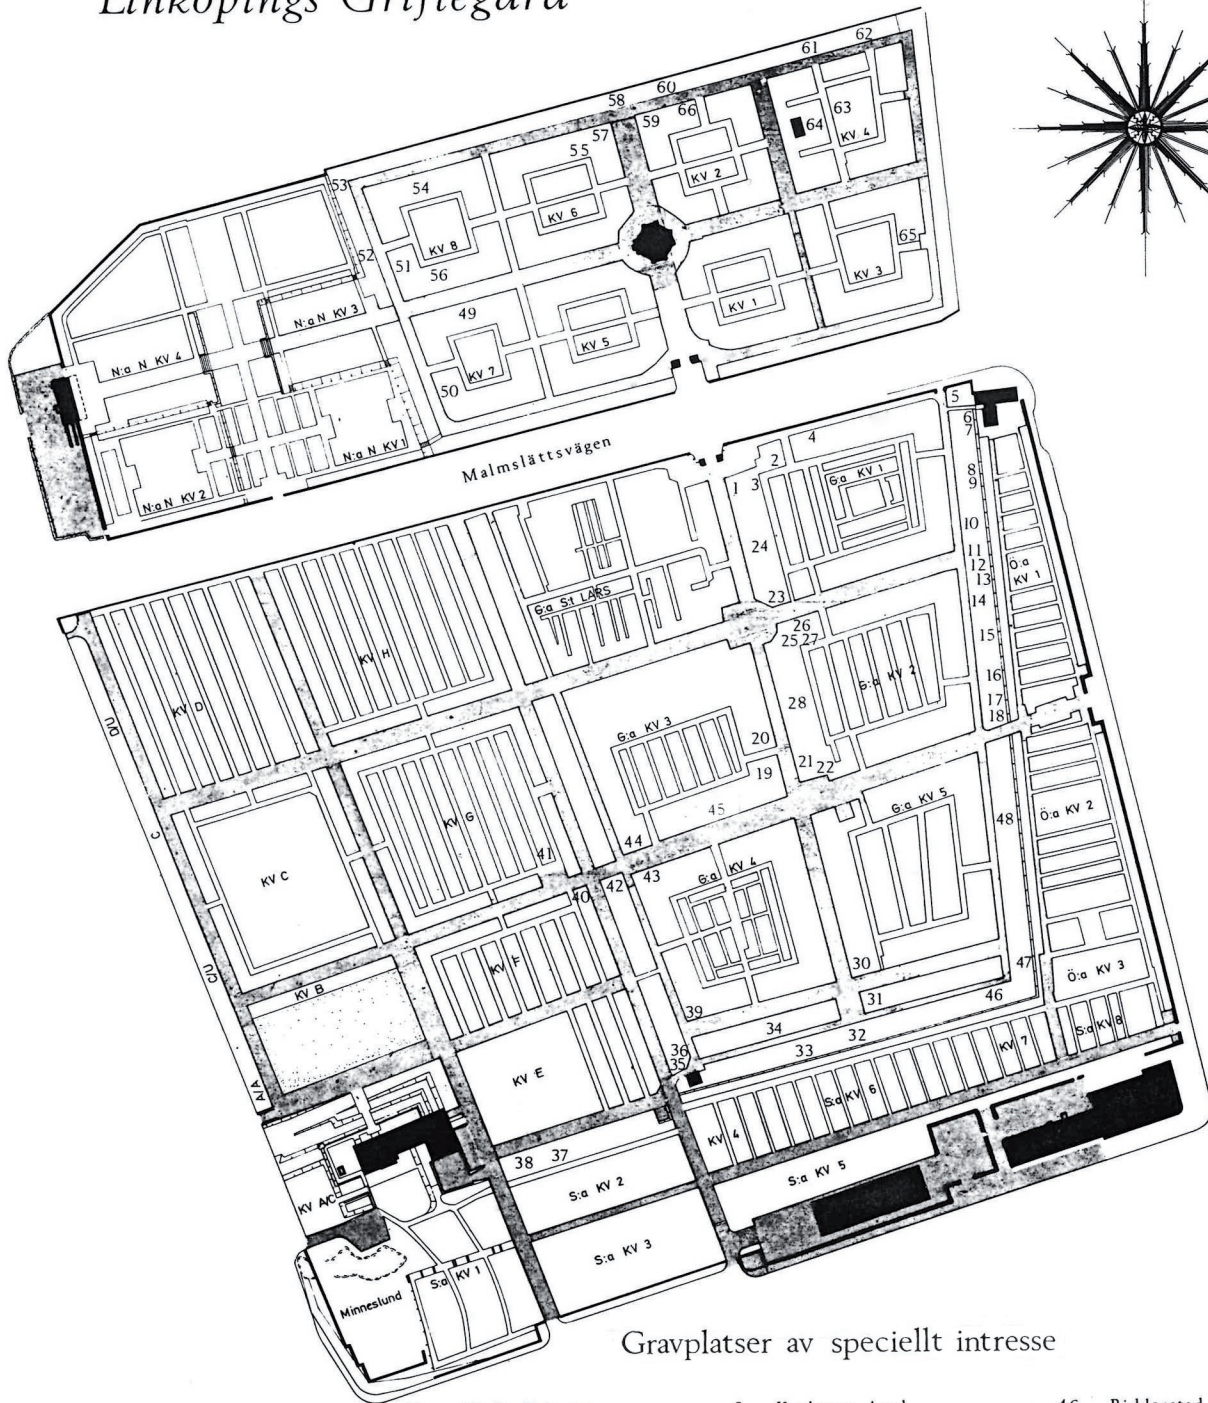

KARTA över Linköpings Griftegård

Gravplatser av speciellt intresse

Kartans plats

BETECKNINGAR

- 9 Gravplatsens läge
- Asfalterade gångvägar
- Grusade gångvägar
- KV Kvarteretsbeteckningar

19	Abelin Zakarias	9	Karlsson Axel	46	Ridderstad Anton
37	Andersson Albin	17	Kiellander Johanna Maria	46	Ridderstad Carl Fredrik
25	Andersson Anders Petter	49	Kjellberg Isidor	23	Risellschöld Vendela
59	Anjou Cristoffer	13	Kroné Christian	50	Romdal Axel
47	Asklund Jon	48	Krouthen Johan	22	Sköld Carl
34	Bagge Georg	40	Kugelberg Arvid	8	Steinnord Johan Henrik Wilhelm
42	Beckman Karl Wilhelm	36	Kullgren Jonas Jakob	33	Sundberg Gustaf
16	Behm Fredrik	65	Larsson Fritz Axel	28	Uggla Erland
29	Blüm Adolf	20	Leche Frans	14	Wallberg Carl Henrik
57	Bring Ebbe Gustaf	32	Lidman Sven d.ä.	31	Wallenberg Marcus
60	Brobeck John	32	Lidman Sven d.y.	55	Weijne Josef
51	Claeson Carl Johan	32	Lidman Sam	24	Werner Henrik
35	Cronhjelm Carl	58	Linder Carl Wilhelm	26	Westman Henrik
21	Dubb Jon	63	Lindeberg Herdinna	56	Westman Karl Ivan
3	Friedleiffer Nils August	43	Lindeberg Johanna	27	Westman Reinhard
66	Gyllenhammar Oskar Fredrik	19	Lodin Johan Gustav	30	Wetterberg Carl Anton
4	Hagdahl Charles Emil	45	Lundborg Einar	61	Witt Gustav
54	Haglund Axel	41	Mellin Lars Johan	44	Wikblad Lars Gideon
53	Hernlund Carl Ferdinand	1	Mörner Carl Otto	10	Yckenberg Sven
15	Hertzman Jan Olov	1	Mörner Hampus Didrik	5	Aman Johan August
2	von Hohenhausen Carl Ludvig	64	Nilsson Jonn	52	Östling Nils
12	Huitfeldt Åke Edvard	7	Nordwall Adolf Fredrik		
62	Jacobsson Nils	18	Palmaer Henrik Bernhard		
39	Johnson Ebbe	11	Pereswetoff - Morath Fredrik		
6	Johansson Johan	38	Petri Herman		